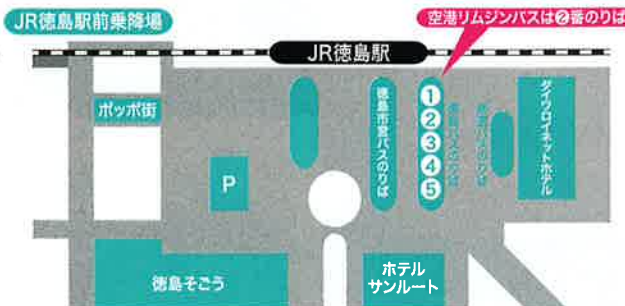

徳島駅前(2番のりば) → 徳島空港 440円
 (お問い合わせ先) 徳島バス TEL.088-622-1811

出発便への連絡

空港リムジンバス		接続航空便			
徳島駅前発	空港着	行き先	便名	徳島出発時刻	到着時刻
6:10	6:38	東京	ANA280	7:15	8:30
6:40	7:08	東京	JAL452	7:40	8:55
7:50	8:18	東京	JAL454	8:55	10:10
9:25	9:53	東京	ANA282	10:50	12:05
10:15	10:43	東京	JAL456	11:40	12:55
12:15	12:43	東京	JAL458	13:40	14:55
12:50	13:18	福岡	JAL3566	14:00	15:10
14:10	14:38	東京	JAL460	15:25	16:40
15:15	15:43	東京	ANA284	16:20	17:35
16:15	16:43	東京	JAL462	17:30	18:50
17:15	17:43	東京	ANA286	18:55	20:15
18:25	18:53	東京	JAL464	19:55	21:10