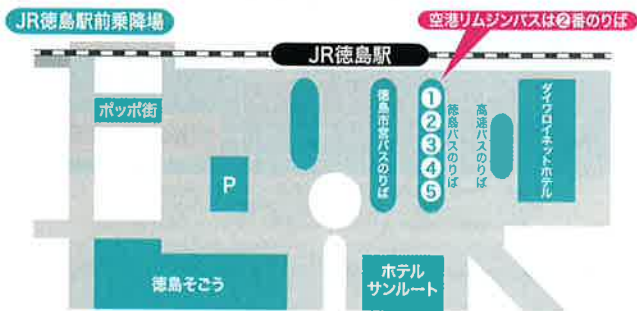

徳島駅前(2番のりば) → 徳島空港 大人片道 440円
 (お問い合わせ先) 徳島バス TEL.088-622-1811

出発便への連絡

空港リムジンバス		接続航空便			
徳島駅前発	空港着	行き先	便名	徳島出発時刻	到着時刻
6:10	6:38	東京	ANA280	7:15	8:30
6:40	7:08	東京	JAL452	7:45	8:55
7:50	8:18	東京	JAL454	9:00	10:10
9:25	9:53	東京	ANA282	10:50	12:05
10:15	10:43	東京	JAL456	11:45	12:55
12:15	12:43	東京	JAL458	13:45	14:55
12:50	13:18	福岡	JAL3566	14:00	15:10
14:10	14:38	東京	JAL460	15:30	16:40
15:15	15:43	東京	ANA284	16:20	17:35
16:15	16:43	東京	JAL462	17:30	18:45
17:15	17:43	東京	ANA286	18:55	20:15
18:25	18:53	東京	JAL464	20:00	21:10

【訂正とお詫び】

鳴門線 路線バス時刻表の時刻に誤りがありました。
 下記のとおり訂正いたしますとともに、
 謹んでお詫び申し上げます。

【正】
 徳島駅前発 鳴門公園行(下り) 鳴門公園発 徳島駅前(上り)

徳島空港	鳴門公園	徳島空港	徳島駅前
8:36	9:14	10:20	11:01
9:41	10:22	11:20	12:01
10:11	10:52	11:50	12:31
10:41	11:22	12:20	13:01
11:41	12:22	13:20	14:01
12:41	13:22	14:20	15:01
13:41	14:22	15:20	16:01
14:41	15:22	16:20	17:01
15:41	16:22	17:20	18:01
16:41	17:22	18:20	19:01